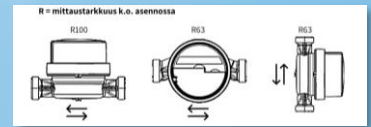

Asennussuunnat