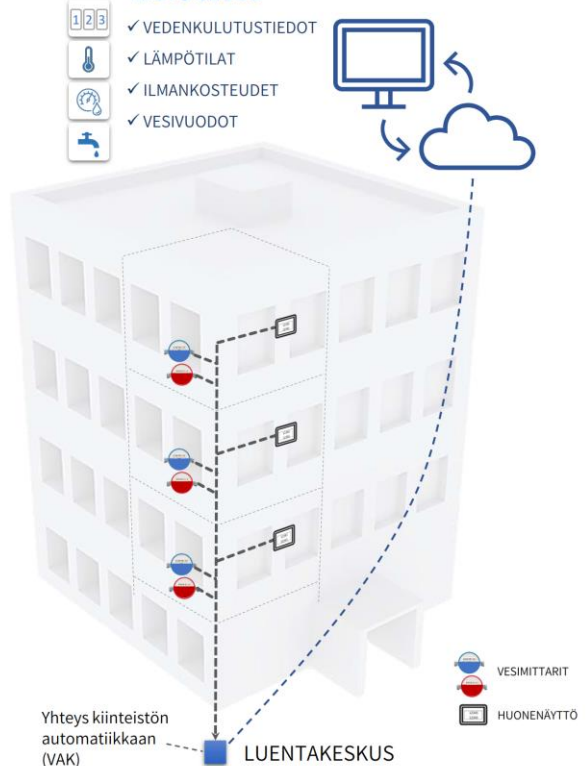

PISARO Wire -järjestelmässä vesimittarit kaapeloidaan yhtenä tai useampana ketjuna luentakeskukselle esim. KLM-tyyppisellä, vähintään 2-johtimisella kaapelilla. Luentakeskus asennetaan tavallisesti tekniseen tilaan, ja yhdistetään internetiin RJ45 liittimellä. Mikäli kohteessa ei ole internet-yhteyttä, voidaan käyttää esim. 4G-modeemia. Lisäksi järjestelmään voidaan kytkeä olosuhdeanturit ja huonenäytöt.

Minkälaisiin kohteisiin järjestelmä soveltuu?

- ✓ Uudiskohteet
- ✓ Linjasaneeraukset
- ✓ Kaikki saneeraukset, joissa kaapeli päästään vetämään keskukselle

Mihin johdollinen järjestelmä ei sovellu?

- ✓ Saneeraukset joissa kaapelinveto keskukselle ei mahdollista

Pisaro Wire johdollinen etäluettava M-Bus vesimittari DN 15 MID

Uuden sukupolven yksisuuhkumittari kuivamittauksella asuntokäyttöön. Luokkansa korkein metrologinen suorituskyky.

- ✓ Kylmälle ja lämpimälle vedelle
- ✓ Ihanteellinen asuntojen etäluettavaan vedenmittaukseen
- ✓ MID-sertifioitu: R max 100
- ✓ Q3 = 2,5 m³/h
- ✓ DN 15
- ✓ Voidaan asentaa eri asentoihin
- ✓ Ei vaatimuksia suoralle putkelle mittarin edessä tai takana
- ✓ Korkea suojaus ulkoisia magneettikenttiä vastaan
- ✓ Lukemataulua voidaan kääntää 360°
- ✓ Takuu 24 kk
- ✓ Pituus 110 mm, korkeus 74 mm, halkaisija 65/75mm
- ✓ Painealue: 0,03 MPa (0,3 bar) - 1,6 MPa (16 bar)
- ✓ Paino 0,35 kg

Asennussuunnat

Pisaro Wire luentakeskus –lisää vain kaapeli

Luentakeskus on kiinteistön vedenmittauksen sydän johon kerätään vesimittareiden ja huoneistonäyttöjen tiedot. Luentakeskus sijoitetaan yleensä kiinteistön tekniseen tilaan ja se on mahdollista liittää osaksi kiinteistön muuta automaatiota.