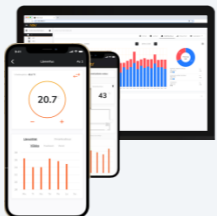

Markkinoiden paras pilvipalvelu

- ✓ Kulutusseuranta reaaliajassa
- ✓ Raportointi ja historiatiedot
- ✓ Asukassovellus mobiilina
- ✓ Yhteys laskutusohjelmiin

RIOTS CLOUD

- ✓ VEDENKULUTUSTIEDOT
- ✓ LÄMPÖTILAT
- ✓ ILMANKOSTEUDET
- ✓ VESIVUODOT